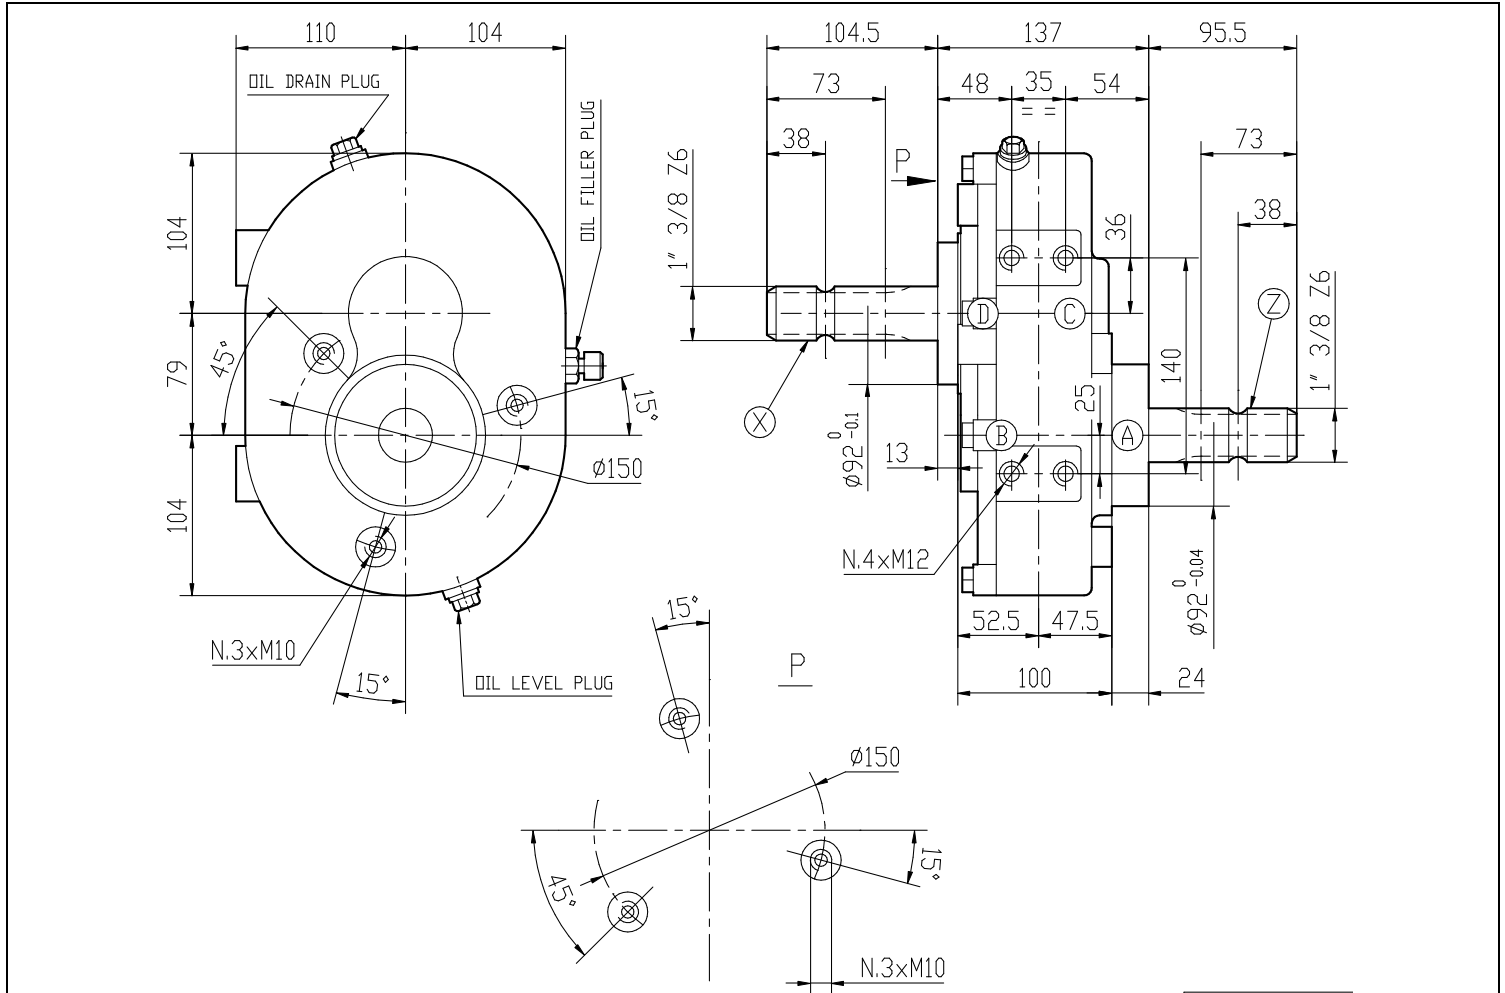

Codice Prodotto <i>Product Code</i>	9.602.003.00	 Fornito Privo di Lubrificante! Supplied without oil!
Descrizione <i>Description</i>	A-3 A	

Tipo * Type *	Rapporto Ratio	Giri entrata Input r.p.m.	Potenza entrata Input Power [kW]	Momento Torcente Uscita Output Torque [daNm]	Peso Weight [kg]	Albero Ingresso Input shaft	Sensi di Rotazione Direction of Rotation
0	1:1	540	22,1	37,8	18	X - Z	

* Tipo: M= Moltiplicatore di Giri R= Riduttori di Giri 0= Rinvio 1:1 RC= Riduttore Cambio di Velocità RM= Moltiplicatore Cambio di Velocità
* Type: M= Speed Increaser R= Reducer 0= Gearbox 1:1 RC= Speed-Change Reducer RM= Speed-Change Increaser